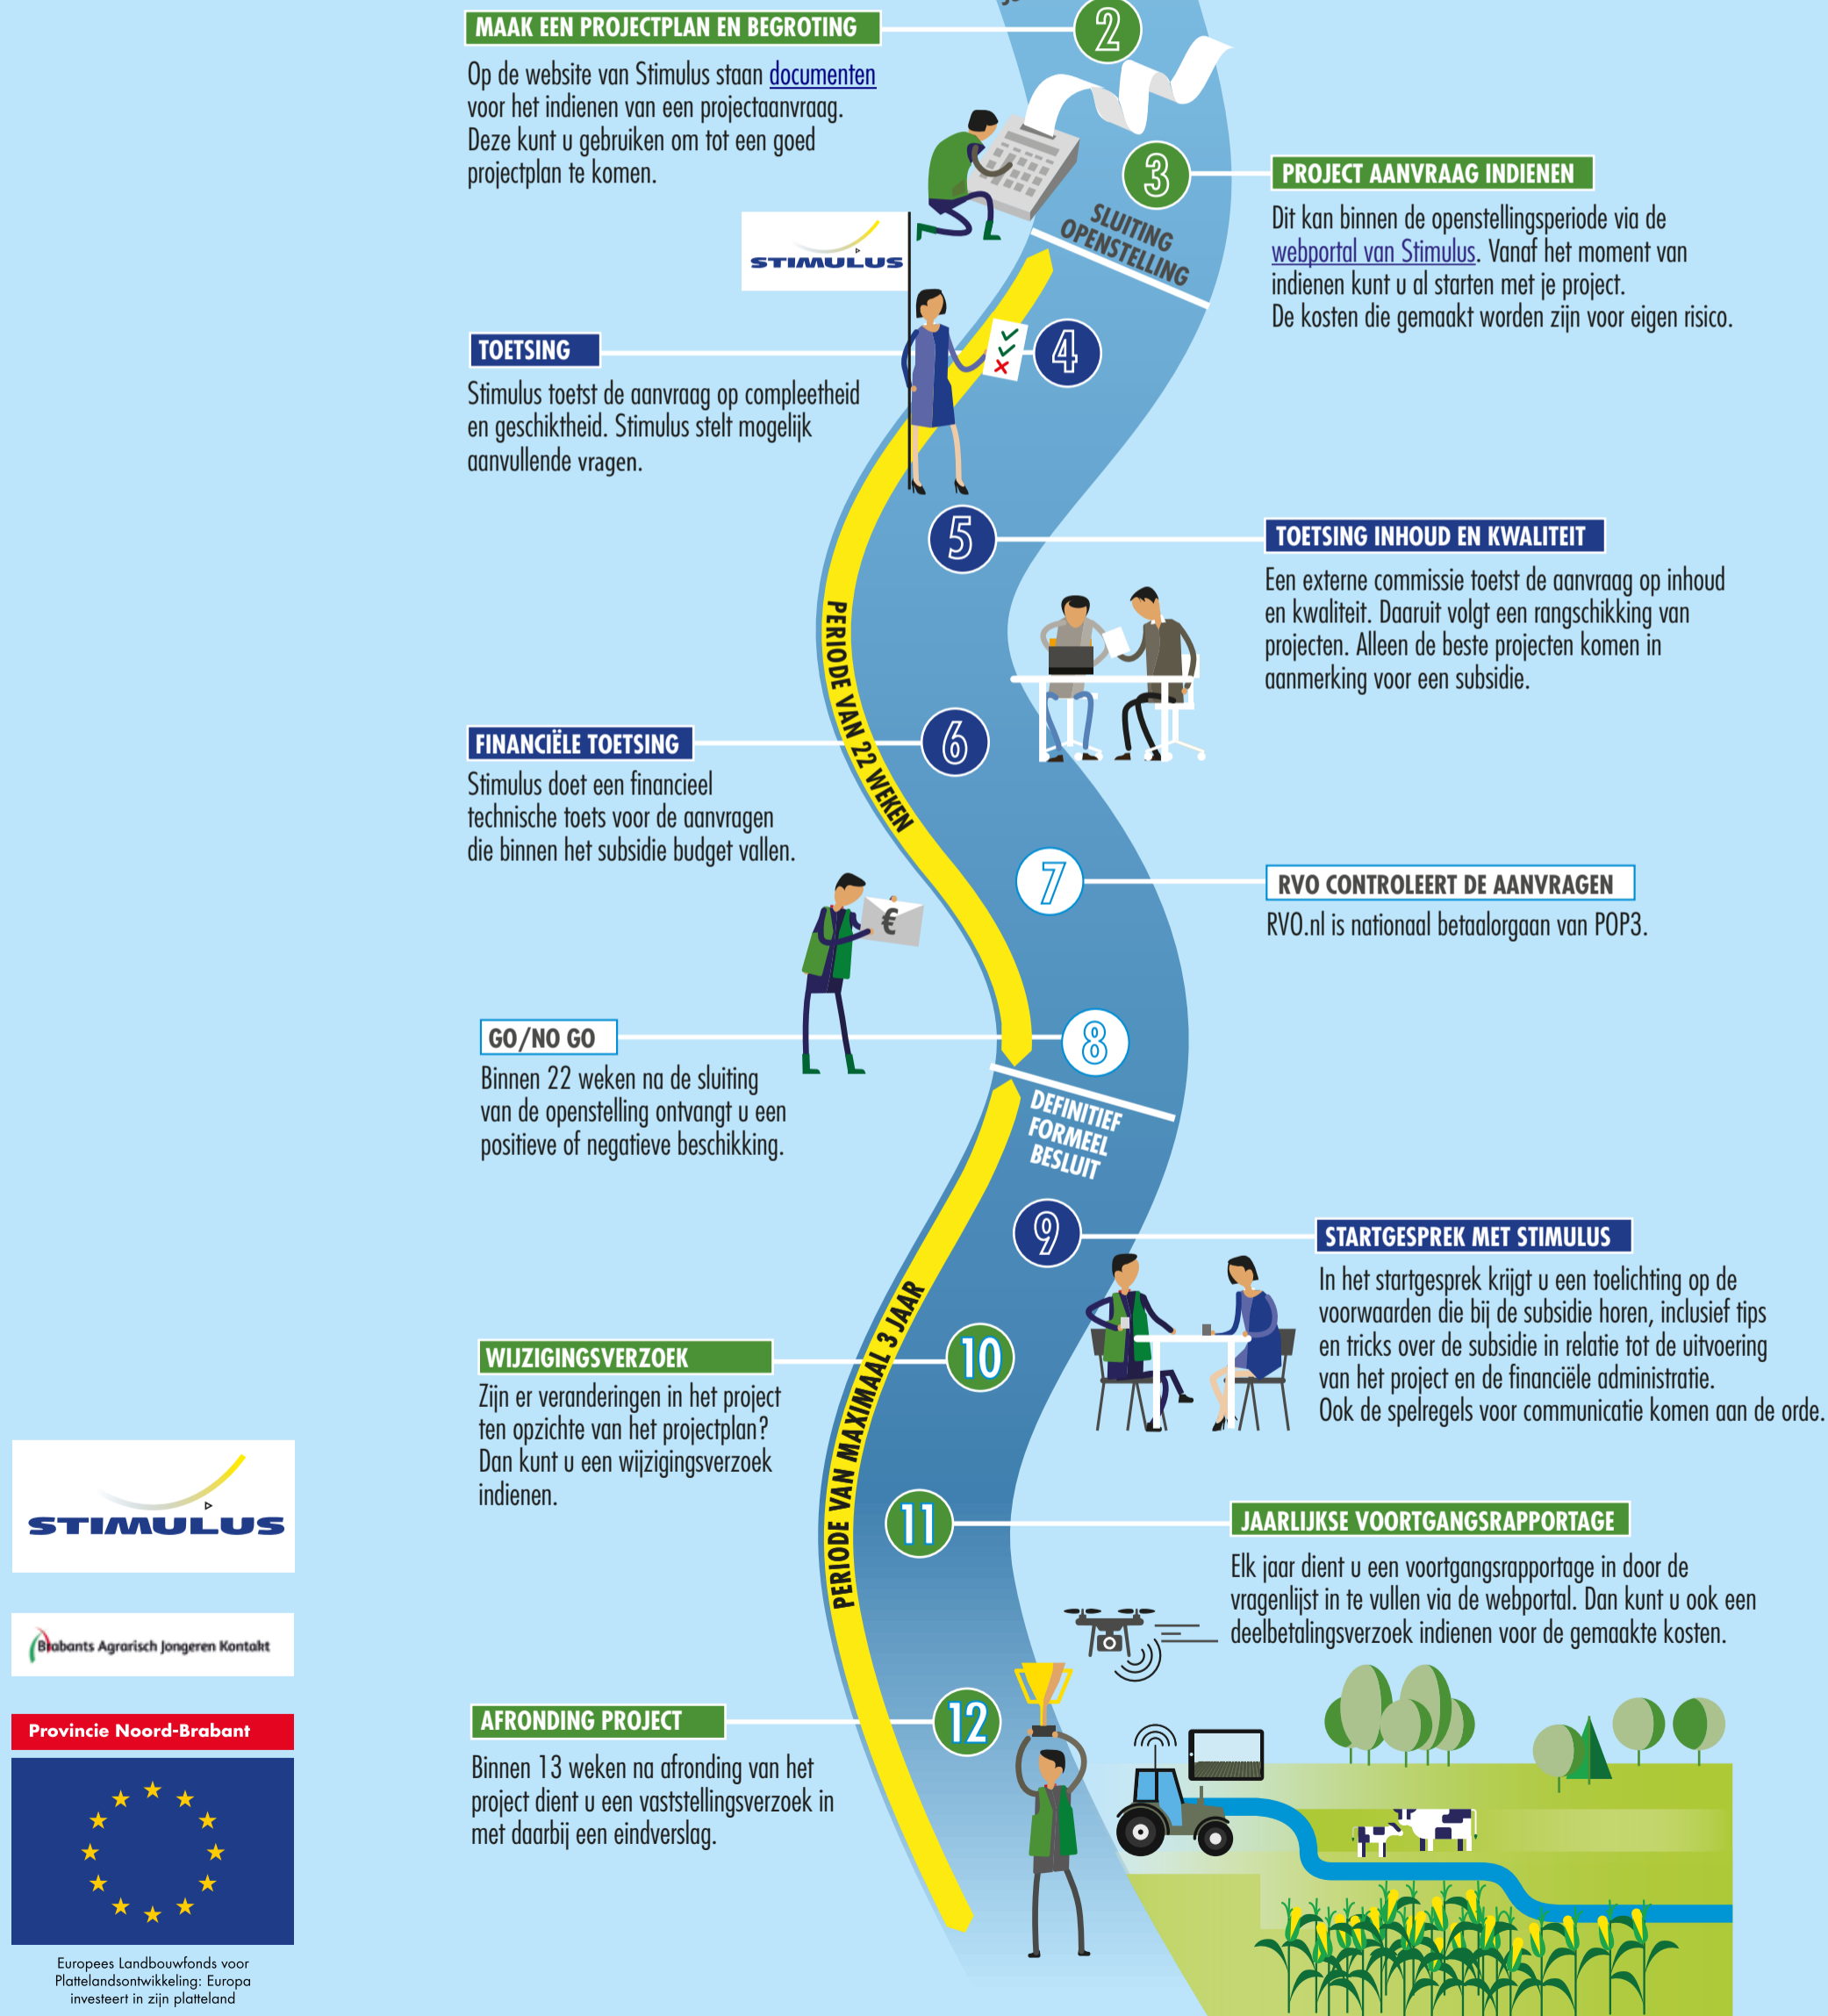

Stappenplan subsidieproces POP3 Brabant

In deze infographic kunt u zien welke stappen er genomen moeten worden om een POP3 subsidie aan te vragen en wat er gebeurt wanneer u een POP3 subsidie ontvangt. Benieuwd naar de mogelijkheden? Kijk op www.stimulus.nl/pop-brabant.

Met het verstrekken van subsidie via het Plattelandsontwikkelingsprogramma 2014-2020 (POP3) geven Europa en de provincie Noord-Brabant een kwaliteitsimpuls aan het platteland, zodat het innoveert en verduurzaamt. Stimulus Programmamanager voert de subsidieregeling uit.

Provincie Noord-Brabant

Europees Landbouwfonds voor Plattelandsontwikkeling: Europa investeert in zijn platteland