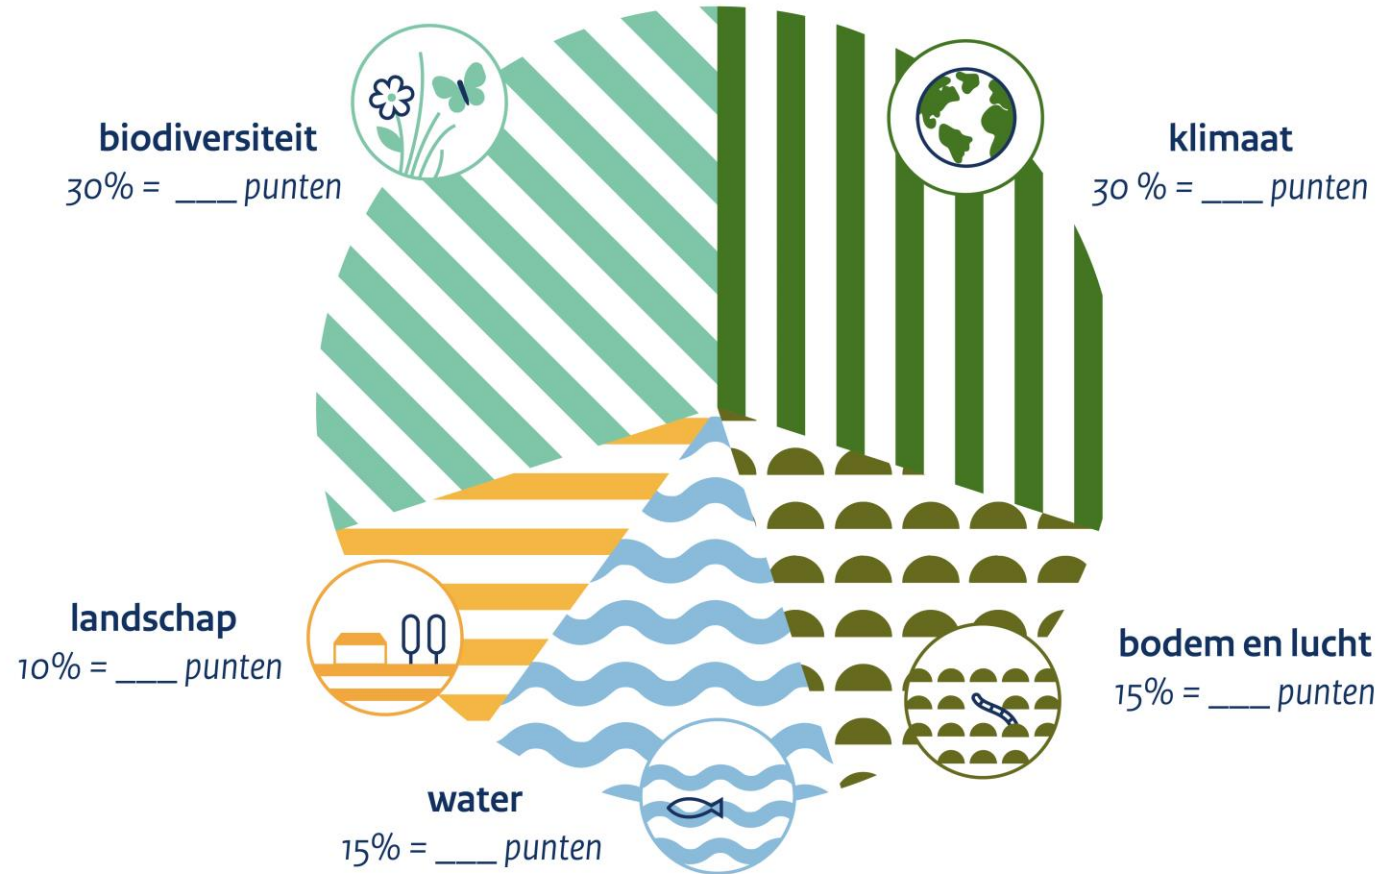

Bereken uw vijf doelen

De instapeis voor de eco-regeling is totaal aantal ha x5 punten.
Bekijk daarna hoeveel punten per doel behaald moeten worden.

De percentages zijn een indicatie, deze verdeling verschilt per regio

Bereken uw vijf doelen

U heeft in totaal 50 hectare land. Dan is uw instap-eis* 250 punten. Dit totaal verdelen we over 5 doelen.

Bouwplan

- 30 hectare blijvend grasland
- 10 hectare tijdelijk grasland
- 6 hectare maïs
- 2 hectare houtwal
- 2 hectare luzerne

De percentages zijn een indicatie, deze verdeling verschilt per regio

Kies eco-activiteiten die bij u passen

Om die doelen te behalen, kiest u eco-activiteiten die passen bij uw bedrijf.
Eén activiteit kan bijdragen aan meerdere doelen. U kunt kiezen uit 21 activiteiten.

Voorbeelden van eco-activiteiten:

Langjarig grasland

Verlengde weidegang
1500 uur

Rustgewassen

Stikstofbindend gewas

Landschapselement hout

Kies eco-activiteiten die bij u passen

Om die doelen te behalen, kiest u eco-activiteiten die passen bij uw bedrijf. Eén activiteit kan bijdragen aan meerdere doelen.