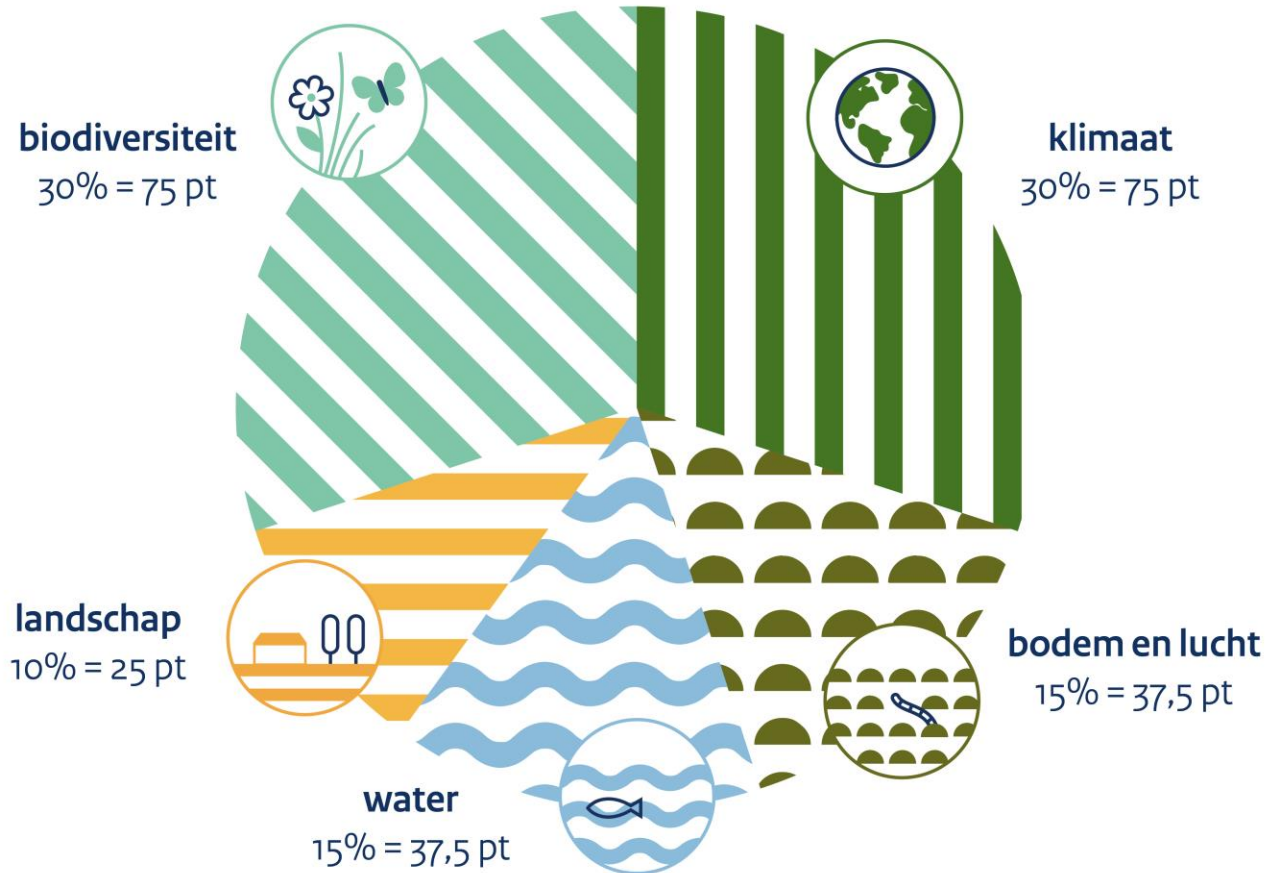

Bereken uw vijf doelen

De instapeis voor de eco-regeling is totaal aantal ha x5 punten.
Bekijk daarna hoeveel punten per doel behaald moeten worden.

De percentages zijn een indicatie, deze verdeling verschilt per regio

Bereken uw vijf doelen

U heeft in totaal 50 hectare land. Dan is uw instap-eis* 250 punten. Dit totaal verdelen we over 5 doelen.

Bouwplan

- 30 hectare blijvend grasland
- 10 hectare tijdelijk grasland
- 6 hectare maïs
- 2 hectare houtwal
- 2 hectare luzerne

De percentages zijn een indicatie, deze verdeling verschilt per regio

Kies eco-activiteiten die bij u passen

Om die doelen te behalen, kiest u eco-activiteiten die passen bij uw bedrijf.
Eén activiteit kan bijdragen aan meerdere doelen. U kunt kiezen uit 21 activiteiten.